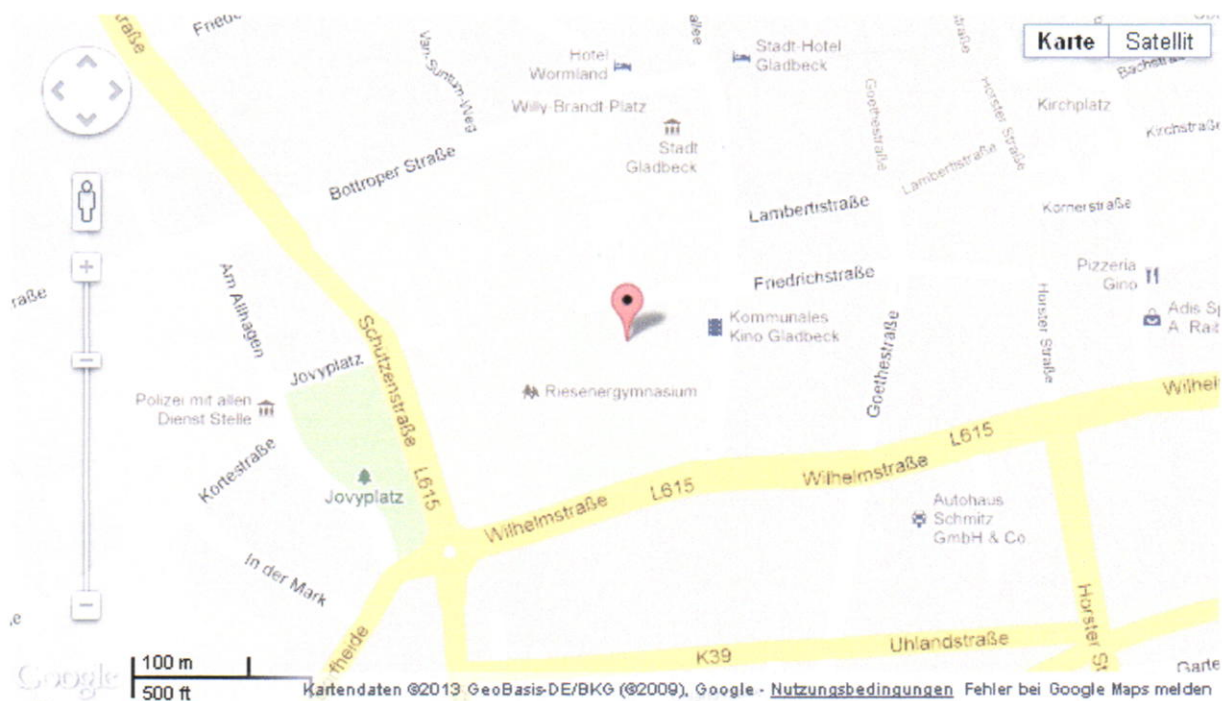

Adresse: Mathias-Jakobs-Stadthalle

Friedrichstr. 53, 45964 GLADBECK

Anfahrt mit öffentlichen Verkehrsmitteln

CE-Linien 55 und 56 sowie die Buslinien 210, 211, 253 und 261

Anfahrt mit PKW

Autobahn A 2, Ausfahrt Gladbeck, Richtung Innenstadt,

Die Stadthalle verfügt über ein eigenes Parkhaus, des weiteren befinden sich mehrere Parkmöglichkeiten in der Nähe

[Route berechnen](#)

FREIE DURCHFAHRT

VERBANDSTAG DES SCHWIMMVERBANDES NRW

Samstag, 27. April 2013

Tiefgarage der Stadthalle Gladbeck

Amtliches Kennzeichen

Anschrift:
Stadthalle Gladbeck
Friedrichstr. 53, 45964 Gladbeck

Gültig nur, soweit Plätze frei sind; es steht nur eine begrenzte Anzahl von Parkplätzen zur Verfügung